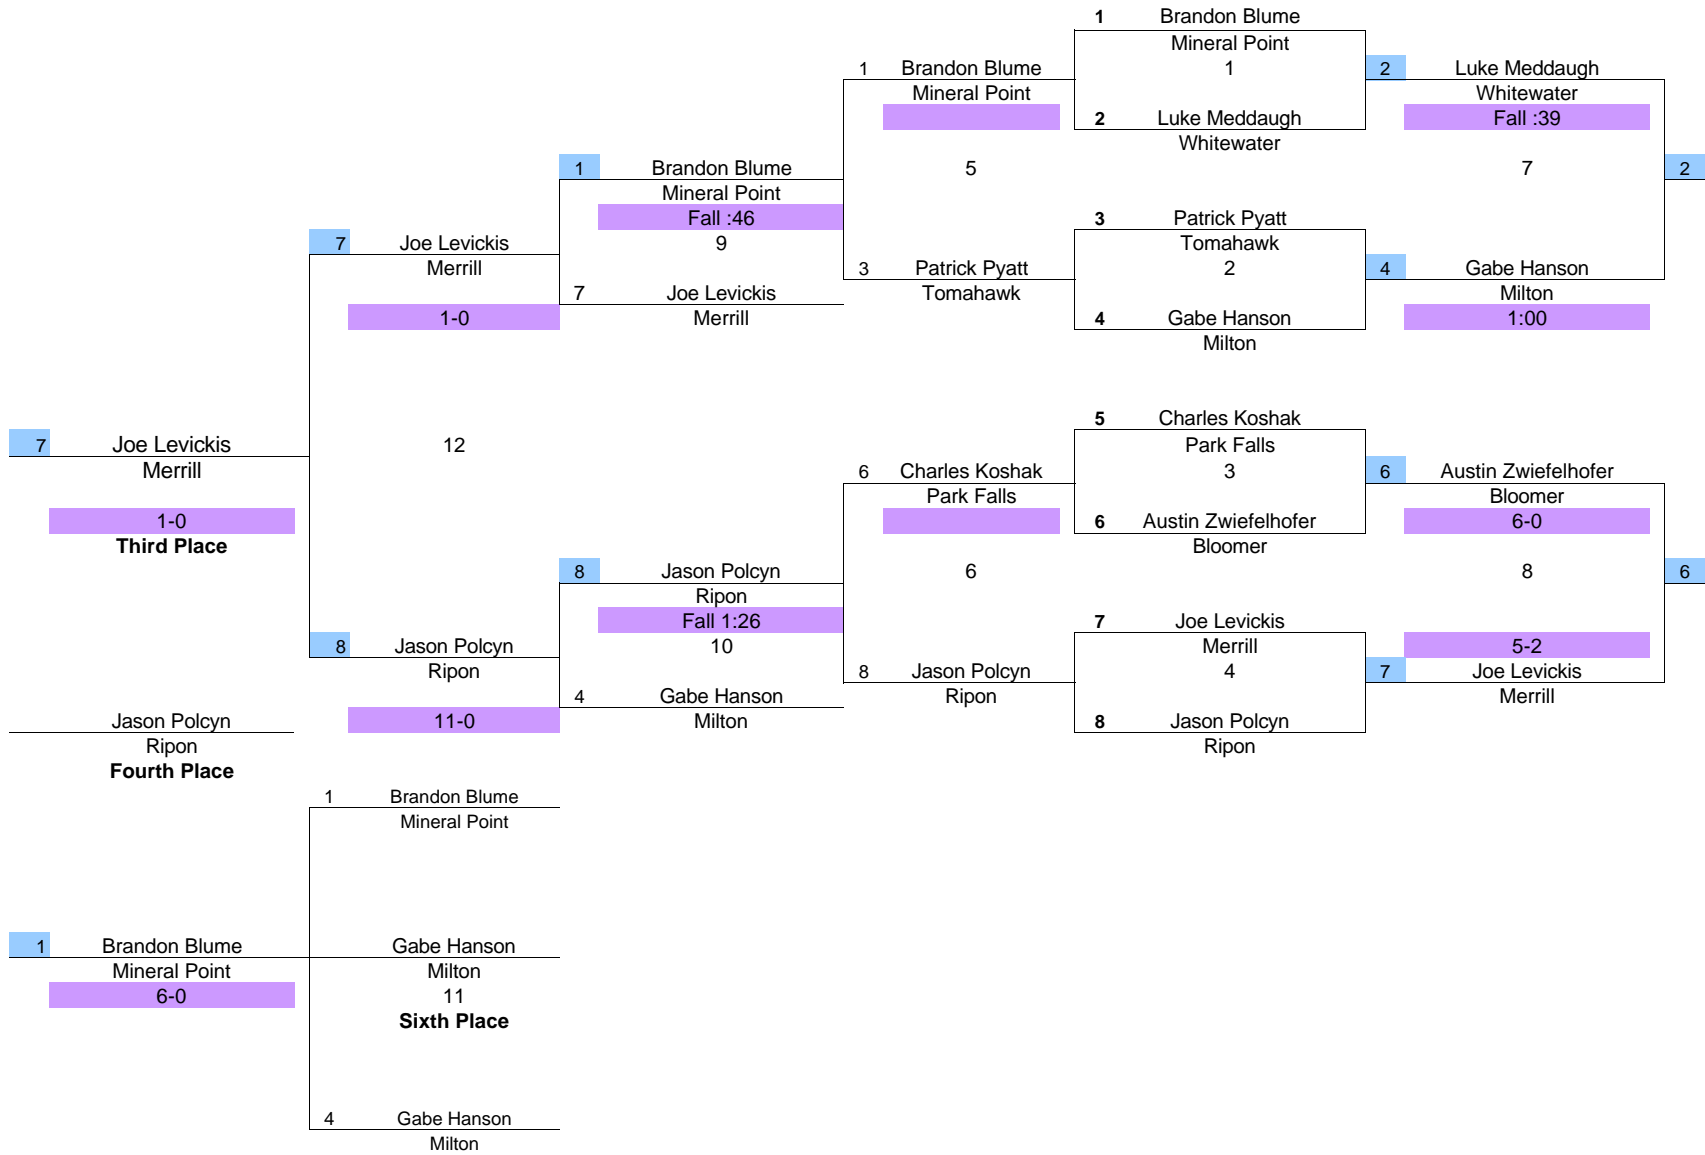

# Mat

**Weight**            **270**

**Division**        **1988-1989**

Luke Meddaugh Whitewater Fall :57	
13	6 Austin Zwiefelhofer Bloomer Fall 1:54 <b>Champion</b>
Austin Zwiefelhofer Bloomer 2-1	Luke Meddaugh Whitewater <b>2nd Place</b>